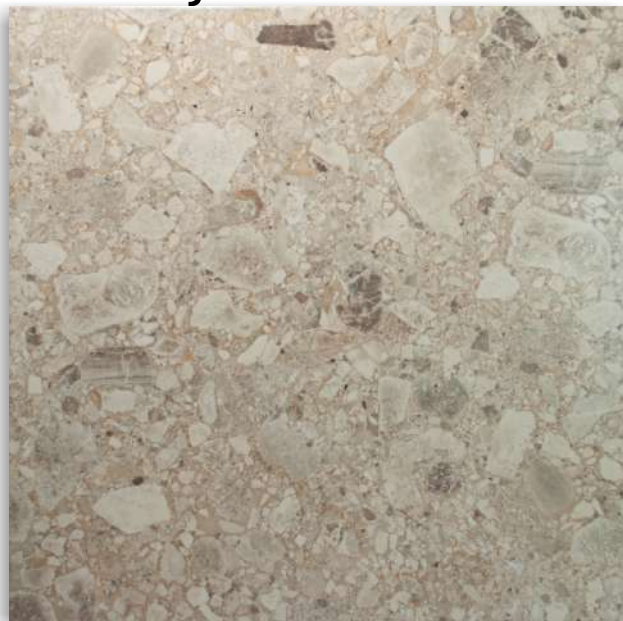

Acrux beige

- Uso Piso pared
- Acabado Rústico
- Superficie Lisa
- Tráfico Comercial alto
- Formato 61 x 61 cm