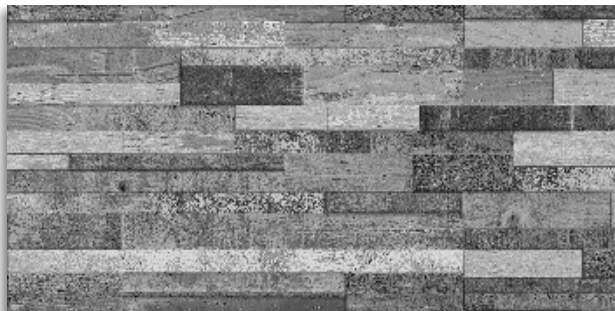

Inwood

- Uso
- Acabado Satinado
- Superficie
- Tráfico 30 x 60 cm
- Formato