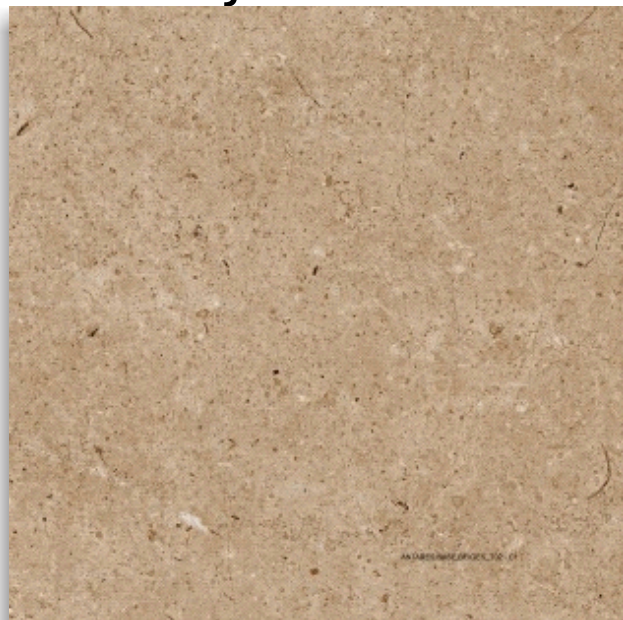

Antares beige

- Uso Piso pared
- Acabado Satinado
- Superficie Lisa
- Tráfico Comercial moderado
- Formato 61 x 61 cm