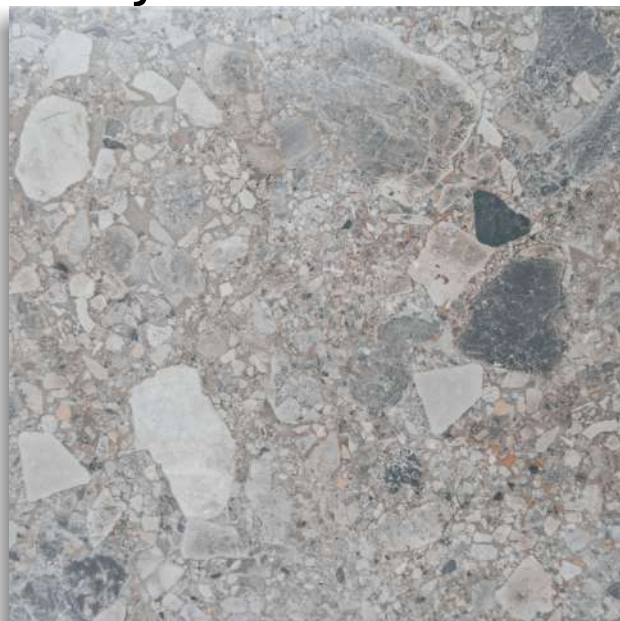

Acrux gris

- Uso Piso pared
- Acabado Rústico
- Superficie Lisa
- Tráfico Comercial alto
- Formato 61 x 61 cm