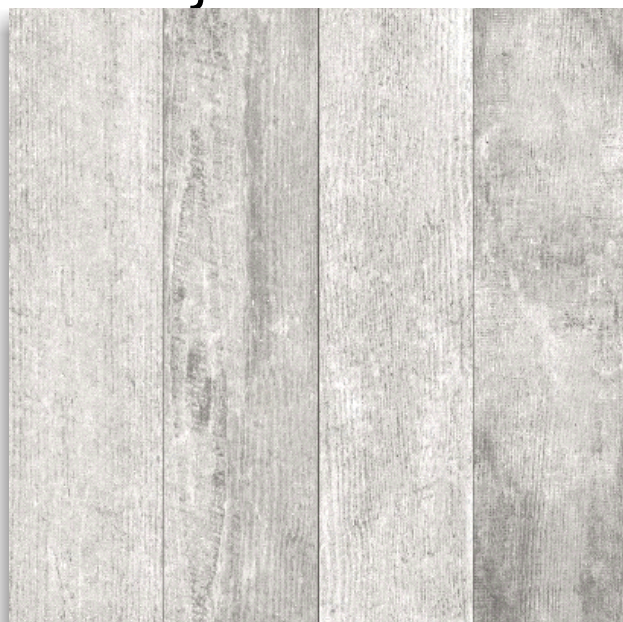

Centauro gris

- Uso Piso pared
- Acabado Satinado
- Superficie Lisa
- Tráfico Comercial moderado
- Formato 61 x 61 cm