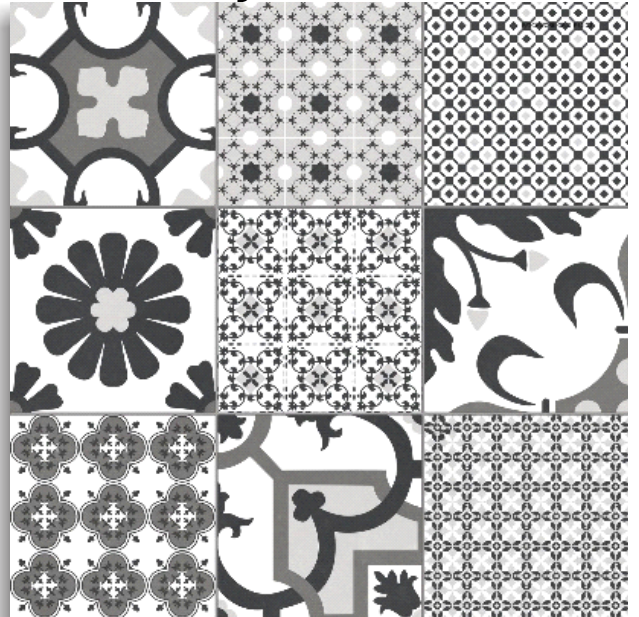

Andrómeda gris

- Uso Piso pared
- Acabado Satinado
- Superficie Lisa
- Tráfico Comercial moderado
- Formato 61 x 61 cm