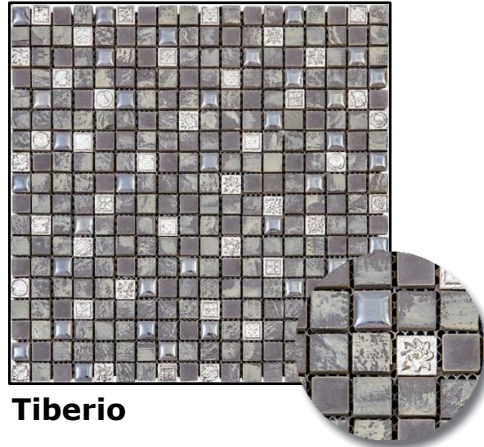

Serie Monocolor 30x30cm

Monocolor Blanco

Monocolor Negro

Serie Vintage 30x30cm

Vintage Colonial

Serie Alambra 30x30cm

Alambra Alcazaba

Serie Arán 30x30cm

Arties Beige

Arties Gris

Serie Espejo 30x30cm

Espejo Sena

Serie Acero 30x30cm

Serie Imperio 30x30cm

Augusto

Claudio

Trajano

Serie Imperio 30x30cm

Valeria

Tiberio

Flavia

Colosseo

Serie Jewelry 30x30cm

Amatista