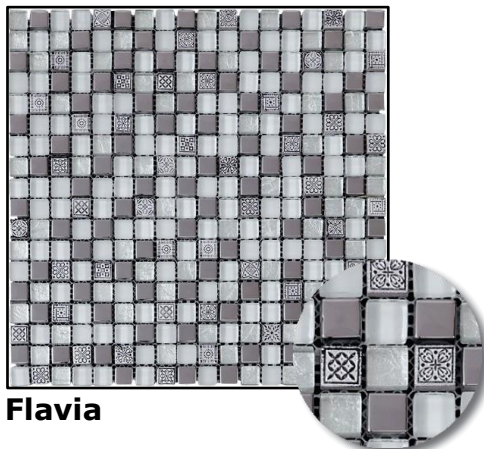

Serie Monocolor 30x30cm

Monocolor Blanco

Monocolor Negro

Serie Vintage 30x30cm

Vintage Colonial

Serie Alambra 30x30cm

Alambra Alcazaba

Serie Arán 30x30cm

Arties Beige

Arties Gris

Serie Espejo 30x30cm

Espejo Sena

Serie Acero 30x30cm

Serie Imperio 30x30cm

Augusto

Claudio

Trajano

Serie Imperio 30x30cm

Valeria

Tiberio

Flavia

Colosseo

Serie Jewelry 30x30cm

Amatista

8501

8507

8502

8510

8508

8518

8509

8511