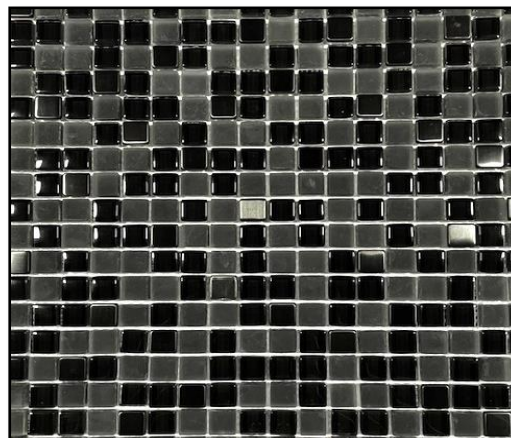

ACABADOS DE CONSTRUCCIÓN

Mallas

Cenefas

Lavamanos

Griferías

Serie Color 30x30cm

Color Negro

Color Naranja

Color Verde

Color Marron

Color Azul

Serie Cosmos 30x30cm

Cosmos Gris

Cosmos Azul

Cosmos Rojo

Cosmos Plata

Cosmos Verde

Cosmos Lila

Cosmos Beige

Cosmos Marron

Cosmos Negra

Cosmos Stratos

Cosmos Lima

Serie Iris 5x30cm

Iris Lila

Iris Azul

Iris Marrón

Iris Negro

Iris Naranja

Iris Rojo

Iris Verde

Serie Aluminio 30x30cm