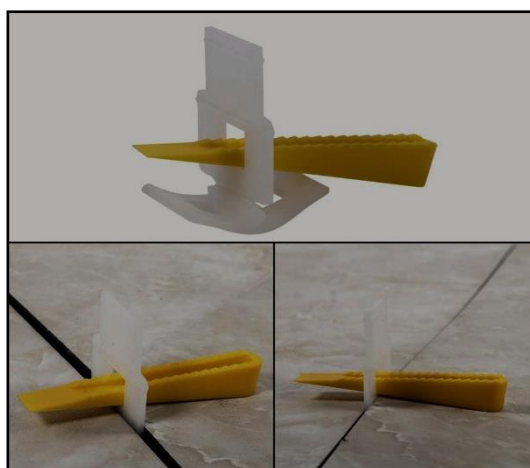

8211

8212

Sistema para nivelar y espaciar azulejos

Niveladores Parte 1 / 250 unidades por paquete

Niveladores Parte 1 y 2

Niveladores Parte 2 / 250 unidades por paquete

Lavamanos

Lavamanos blanco
de empotrar
Ref. A103
610 x 465 x 170 mm

Lavamanos blanco
de empotrar
Ref. A107
810 x 465 x 170 mm

Lavamanos blanco
de empotrar
Ref. D40
430 x 430 x 190 mm

Lavamanos blanco
de empotrar
Ref. A106
410 x 410 x 180 mm

Lavamanos blanco
de sobreponer
Ref. R31
310 x 310 x 145 mm