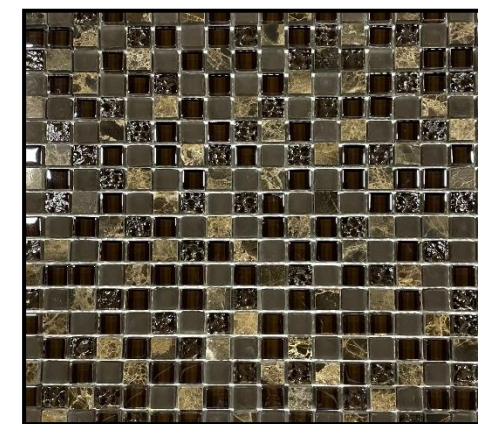

ACABADOS DE CONSTRUCCIÓN

Mallas

Cenefas

Lavamanos

Griferías

Serie Color 30x30cm

Color Negro

Color Naranja

Color Verde

Color Marron

Color Azul

Serie Cosmos 30x30cm

Cosmos Gris

Cosmos Azul

Cosmos Rojo

Cosmos Plata

Cosmos Verde

Cosmos Lila

Cosmos Beige

Cosmos Marron

Cosmos Negra

Cosmos Stratos

Cosmos Lima

Serie Iris 5x30cm

Iris Lila

Iris Azul

Iris Marrón

Iris Negro

Iris Naranja

Iris Rojo

Iris Verde

Serie Aluminio 30x30cm