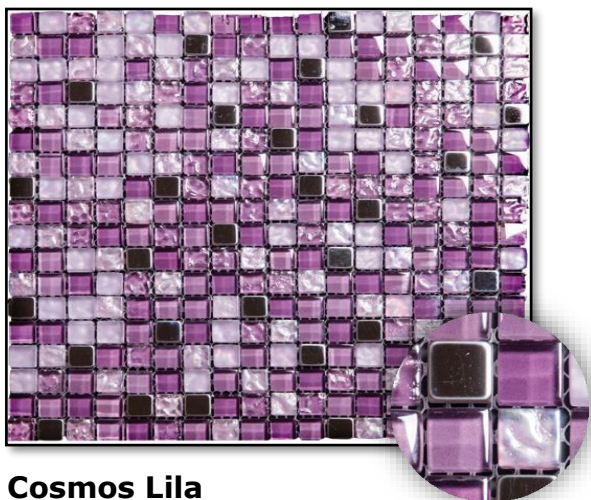

ACABADOS DE CONSTRUCCIÓN

Mallas

Cenefas

Lavamanos

Griferías

Serie Color 30x30cm

Color Negro

Color Naranja

Color Verde

Color Marron

Color Azul

Serie Cosmos 30x30cm

Cosmos Gris

Cosmos Azul

Cosmos Rojo

Cosmos Plata

Cosmos Verde

Cosmos Lila

Cosmos Beige

Cosmos Marron

Cosmos Negra

Cosmos Stratos

Cosmos Lima

Serie Iris 5x30cm

Iris Lila

Iris Azul

Iris Marrón

Iris Negro

Iris Naranja

Iris Rojo

Iris Verde

Serie Aluminio 30x30cm