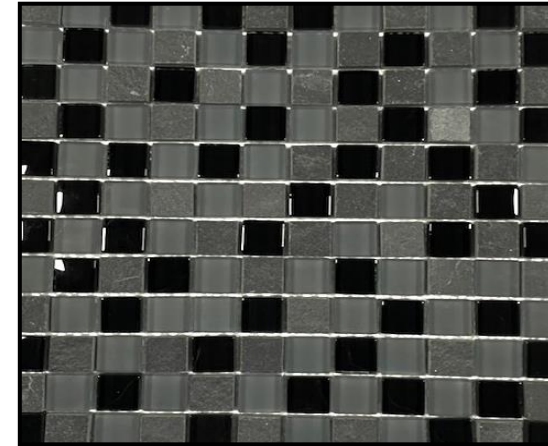

ACABADOS DE CONSTRUCCIÓN

Mallas

Cenefas

Lavamanos

Griferías

Serie Color 30x30cm

Color Negro

Color Naranja

Iris Lila

Iris Azul

Iris Marrón

Iris Negro

Iris Naranja

Iris Rojo

Iris Verde

Serie Aluminio 30x30cm

Van GOGH

Rembrandt

Sorolla

Da Vinci

Picasso

Serie Kampur 30x30cm

Kampur Multicolor

Kampur Negro

Serie Monocolor 30x30cm

Monocolor Blanco

Monocolor Negro

Serie Vintage 30x30cm

Vintage Colonial

Serie Alambra 30x30cm

Alambra Alcazaba

Serie Arán 30x30cm