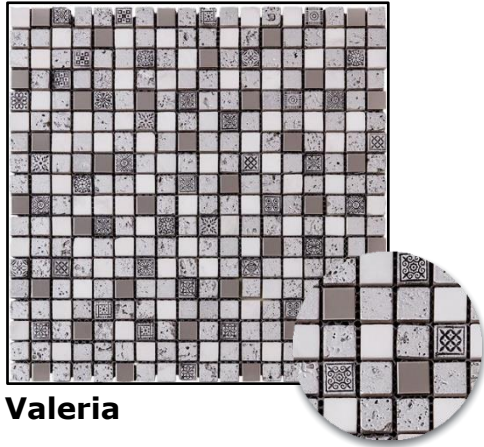

Serie Monocolor 30x30cm

Monocolor Blanco

Monocolor Negro

Serie Vintage 30x30cm

Vintage Colonial

Serie Alambra 30x30cm

Alambra Alcazaba

Serie Arán 30x30cm

Arties Beige

Arties Gris

Serie Espejo 30x30cm

Espejo Sena

Serie Acero 30x30cm

Serie Imperio 30x30cm

Augusto

Claudio

Trajano

Serie Imperio 30x30cm

Valeria

Tiberio

Flavia

Colosseo

Serie Jewelry 30x30cm

Amatista