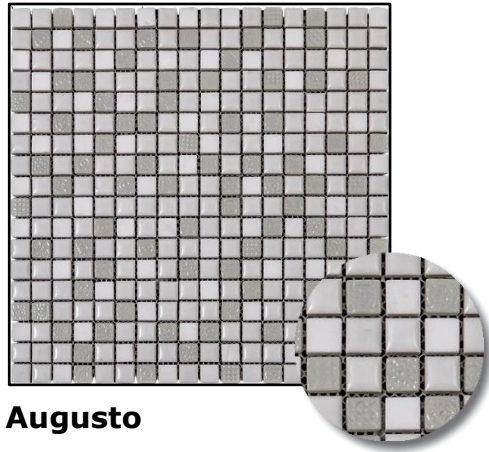

Serie Monocolor 30x30cm

Monocolor Blanco

Monocolor Negro

Serie Vintage 30x30cm

Vintage Colonial

Serie Alambra 30x30cm

Alambra Alcazaba

Serie Arán 30x30cm

Arties Beige

Arties Gris

Serie Espejo 30x30cm

Espejo Sena

Serie Acero 30x30cm

Serie Imperio 30x30cm

Augusto

Claudio

Trajano

Serie Imperio 30x30cm

Valeria

Tiberio

Flavia

Colosseo

Serie Jewelry 30x30cm

Amatista