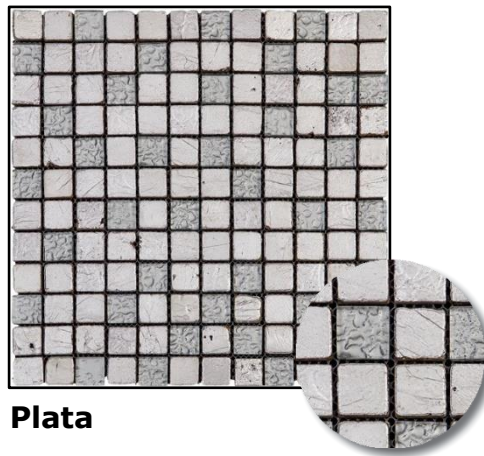

Serie Jewelry 30x30cm

Plata