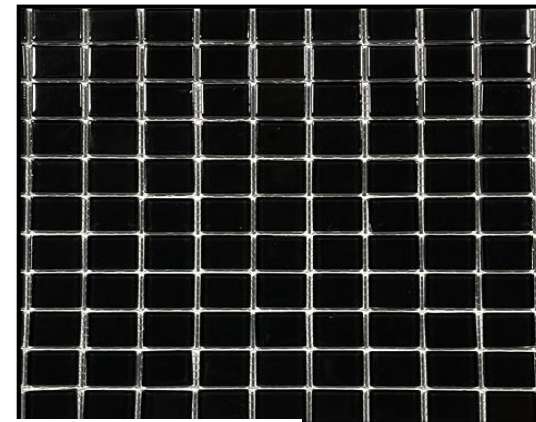

ACABADOS DE CONSTRUCCIÓN

Mallas

Cenefas

Lavamanos

Griferías

Serie Color 30x30cm

Color Negro

Color Naranja

Iris Lila

Iris Azul

Iris Marrón

Iris Negro

Iris Naranja

Iris Rojo

Iris Verde

Serie Aluminio 30x30cm

Van GOGH

Rembrandt

Sorolla

Da Vinci

Picasso

Serie Kampur 30x30cm

Kampur Multicolor

Kampur Negro

Serie Monocolor 30x30cm

Monocolor Blanco

Monocolor Negro

Serie Vintage 30x30cm

Vintage Colonial

Serie Alambra 30x30cm

Alambra Alcazaba

Serie Arán 30x30cm