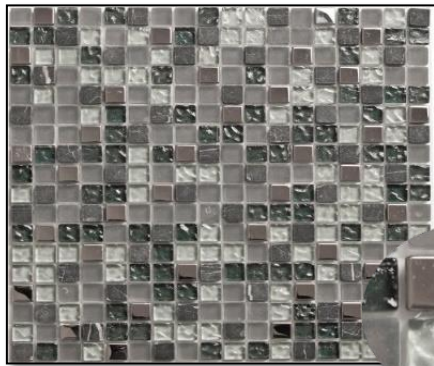

ACABADOS DE CONSTRUCCIÓN

Mallas

Cenefas

Lavamanos

Griferías

Serie Color 30x30cm

Color Negro

Color Naranja

Color Verde

Color Marron

Color Azul

Serie Cosmos 30x30cm

Cosmos Gris

Cosmos Azul

Cosmos Rojo

Cosmos Plata

Iris Lila

Iris Azul

Iris Marrón

Iris Negro

Iris Naranja

Iris Rojo

Iris Verde

Serie Aluminio 30x30cm