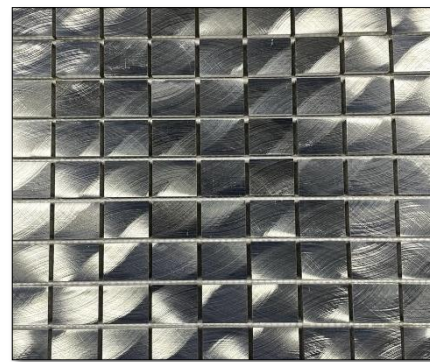

Serie Aluminio 30x30cm

Sorolla