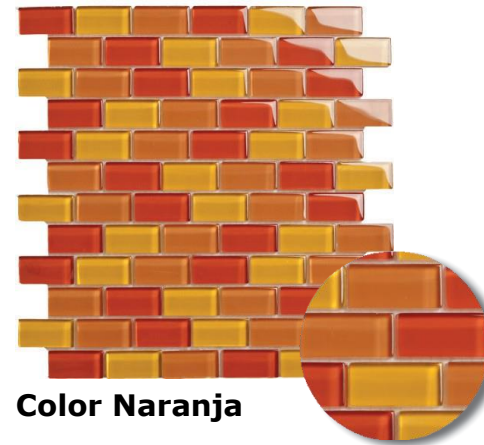

ACABADOS DE CONSTRUCCIÓN

Mallas

Cenefas

Lavamanos

Griferías

Serie Color 30x30cm

Color Negro

Color Naranja

Color Verde

Color Marron

Color Azul

Serie Cosmos 30x30cm

Cosmos Gris

Cosmos Azul

Cosmos Rojo

Cosmos Plata