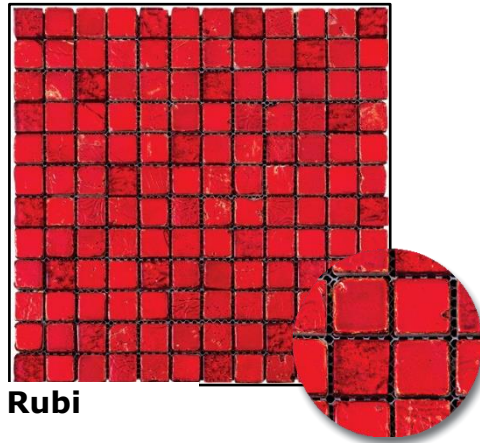

Arties Beige

Arties Gris

Serie Espejo 30x30cm

Espejo Sena

Serie Acero 30x30cm

Serie Imperio 30x30cm

Augusto

Claudio

Trajano

Serie Imperio 30x30cm

Valeria

Tiberio

Flavia

Colosseo

Serie Jewelry 30x30cm

Amatista