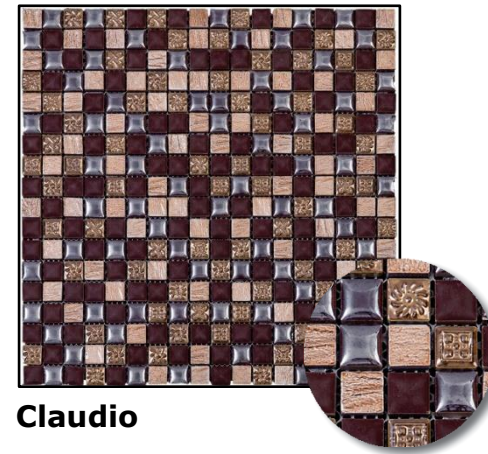

Serie Monocolor 30x30cm

Monocolor Blanco

Monocolor Negro

Serie Vintage 30x30cm

Vintage Colonial

Serie Alambra 30x30cm

Alambra Alcazaba

Serie Arán 30x30cm

Arties Beige

Arties Gris

Serie Espejo 30x30cm

Espejo Sena

Serie Acero 30x30cm

Serie Imperio 30x30cm

Augusto

Claudio

Trajano

Serie Imperio 30x30cm

Valeria

Tiberio

Flavia

Colosseo

Serie Jewelry 30x30cm

Amatista